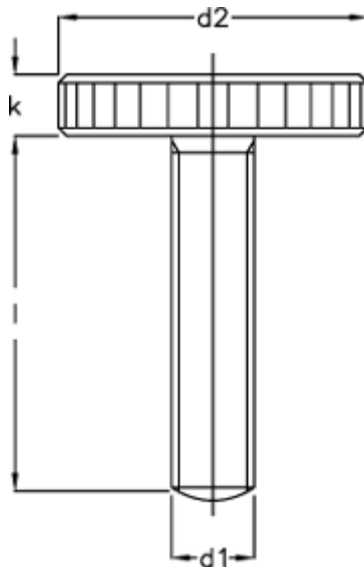

Varenummer: 20701621

Beskrivelse: E+G Fingerskrue DIN 653-M6-25

## Mål

---

d1 = M6

d2 = 24

K = 5.0

Længde l = 25